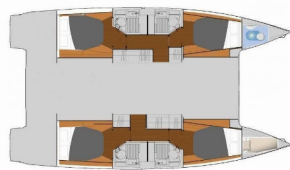

ORVAS D.O.O. • Leopolda Mandića 10 • 21204 Dugopolje • Hrvatska

Broj telefona: +385 95 3444 111

E-mail: info@orvasyachting.com

Web: orvasyachting.com