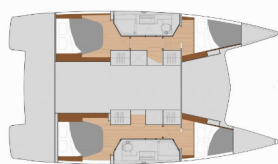

ORVAS D.O.O. • Leopolda Mandića 10 • 21204 Dugopolje • Hrvatska

Broj telefona: +385 95 3444 111

E-mail: info@orvasyachting.com

Web: orvasyachting.com