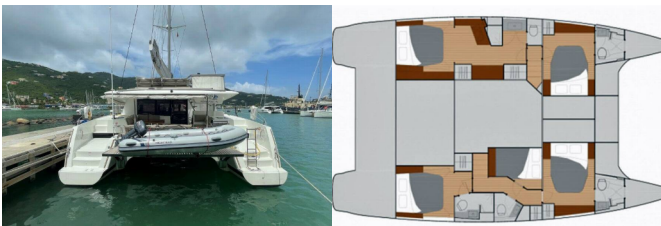

FOUNTAINÉ PAJOT SABA 50

Singing Winds (2019)

ORVAS D.O.O. • Leopolda Mandića 10 • 21204 Dugopolje • Hrvatska

Broj telefona: +385 95 3444 111

E-mail: info@orvasyachting.com

Web: orvasyachting.com

ELEKTRIKA: 110V utičnica, Generator, Inverter, Klimatizacija

INTERERIJE: El. WC

JEDRILJE: Električna vitla

KUHINJA: Frižider, Kuhalo, Mikrovalna pećnica, Zamrzivač

NAVIGACIJA: Automatski pilot, GPS chart ploter, Helm station

PALUBA: Bimini top, Davit, Električno sidreno vitlo, Frižider u kokpitu, Pomoćni čamac sa motorom, Roštilj

SIGURNOST: Crni tank (tank za sanitarne vode)

ZABAVA: Bose Sound System, Fusion radio, Podvodna svjetla, TV

Baza Plovila BVI, Tortola, Ritter House Marina, Britanski Djevičanski Otoci

Plovilo ID 2678

Marke Plovila Fountaine Pajot

Ime Plovila Singing Winds

Godina Proizvodnje 2019

Duljina 49 Ft

Kabine 5

Ležajevi 9 + 2

Max Osoba 11

WC 5