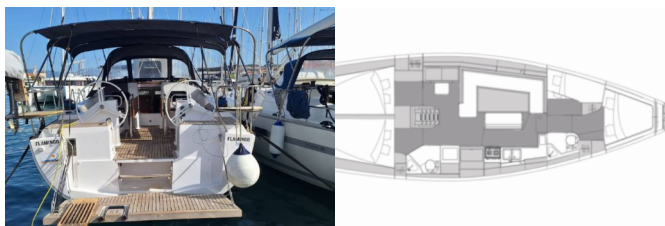

ELAN IMPRESSION 45.1

Flamingo (2022)

ORVAS D.O.O. • Leopolda Mandića 10 • 21204 Dugopolje • Hrvatska

Broj telefona: +385 95 3444 111

E-mail: info@orvasyachting.com

Web: orvasyachting.com

| | |
|---------------------------|-----------------------------|
| Baza Plovila | ACI Marina Trogir, Hrvatska |
| Plovilo ID | 2819 |
| Marke Plovila | Elan Marine |
| Ime Plovila | Flamingo |
| Godina Proizvodnje | 2022 |
| Duljina | 44 Ft |
| Kabine | 4 |
| Ležajevi | 8 + 2 |
| WC | 2 |