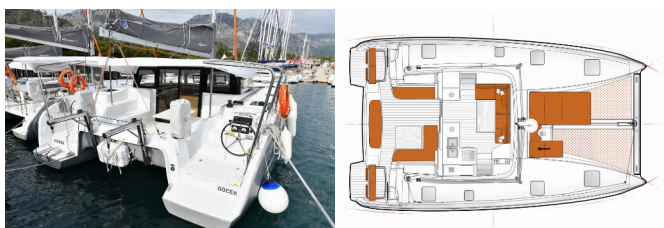

# EXCESS 11

Patara (2022)

ORVAS D.O.O. • Leopolda Mandića 10 • 21204 Dugopolje • Hrvatska

Broj telefona: +385 95 3444 111

E-mail: info@orvasyachting.com

Web: orvasyachting.com

<b>Baza Plovila</b>	Fethiye, Lykia Yacht Club, Turska
<b>Plovilo ID</b>	2887
<b>Marke Plovila</b>	Excess
<b>Ime Plovila</b>	Patara
<b>Godina Proizvodnje</b>	2022
<b>Duljina</b>	37 Ft
<b>Kabine</b>	4 + 2
<b>Ležajevi</b>	8 + 2
<b>WC</b>	2 + 1