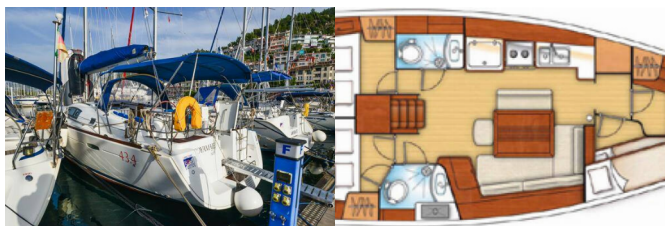

OCEANIS 43

Soyamaje (2008)

ORVAS D.O.O. • Leopolda Mandića 10 • 21204 Dugopolje • Hrvatska

Broj telefona: +385 95 3444 111

E-mail: info@orvasyachting.com

Web: orvasyachting.com

Baza Plovila	Fethiye, Ece Saray Marina Resort, Turska
Plovilo ID	290
Marke Plovila	Beneteau
Ime Plovila	Soyamaje
Godina Proizvodnje	2008
Duljina	43 Ft
Kabine	4
Ležajevi	8
WC	2