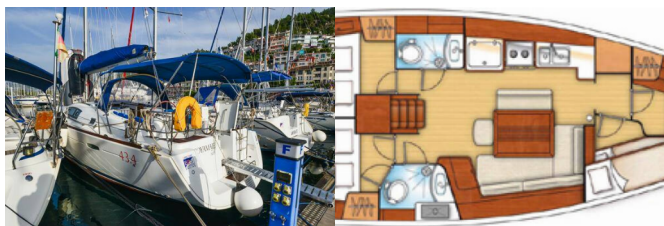

OCEANIS 43

Soyamaje (2008)

ORVAS D.O.O. • Leopolda Mandića 10 • 21204 Dugopolje • Hrvatska

Broj telefona: +385 95 3444 111

E-mail: info@orvasyachting.com

Web: orvasyachting.com

Baza Plovila	Fethiye, Ece Saray Marina Resort, Turska
Plovilo ID	290
Marke Plovila	Beneteau
Ime Plovila	Soyamaje
Godina Proizvodnje	2008
Duljina	43 Ft
Kabine	4
Ležajevi	8
WC	2