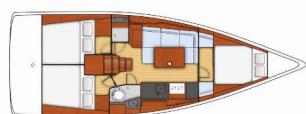

OCEANIS 38

Zografía (2015)

ORVAS D.O.O. • Leopolda Mandića 10 • 21204 Dugopolje • Hrvatska

Broj telefona: +385 95 3444 111

E-mail: info@orvasyachting.com

Web: orvasyachting.com

Baza Plovila	Lefkas, D-Marin, Grčka
Plovilo ID	297
Marke Plovila	Beneteau
Ime Plovila	Zografía
Godina Proizvodnje	2015
Duljina	38 Ft
Kabine	3
Ležajevi	6
WC	1