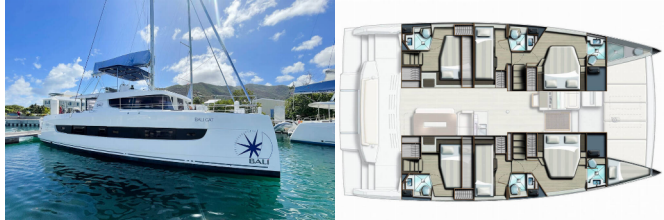

BALI 4.8

Bali Cat (2022)

ORVAS D.O.O. • Leopolda Mandića 10 • 21204 Dugopolje • Hrvatska

Broj telefona: +385 95 3444 111

E-mail: info@orvasyachting.com

Web: orvasyachting.com

Baza Plovila	BVI, Tortola, Nanny Cay Marina, Britanski Djevičanski Otoci
Plovilo ID	2982
Marke Plovila	Catana
Ime Plovila	Bali Cat
Godina Proizvodnje	2022
Duljina	49 Ft
Kabine	6 + 1
Ležajevi	12 + 1
Max Osoba	12
WC	6 + 1