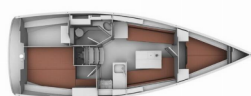

ORVAS D.O.O. • Leopolda Mandića 10 • 21204 Dugopolje • Hrvatska

Broj telefona: +385 95 3444 111

E-mail: info@orvasyachting.com

Web: orvasyachting.com