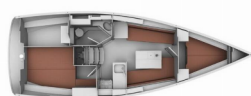

BAVARIA CRUISER 32

Sax (2014)

ORVAS D.O.O. • Leopolda Mandića 10 • 21204 Dugopolje • Hrvatska

Broj telefona: +385 95 3444 111

E-mail: info@orvasyachting.com

Web: orvasyachting.com

Baza Plovila	ACI Marina Trogir, Hrvatska
Plovilo ID	31
Marke Plovila	Bavaria
Ime Plovila	Sax
Godina Proizvodnje	2014
Duljina	33 Ft
Kabine	2
Ležajevi	4 + 2
Max Osoba	6
WC	1