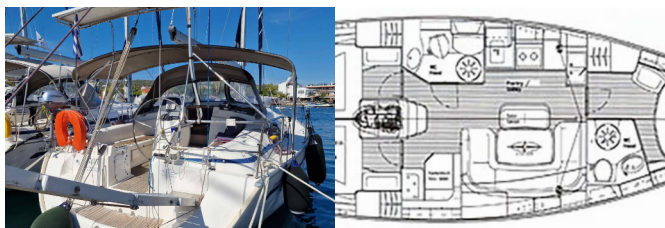

BAVARIA 39 CRUISER

ECONOMY (2006)

ORVAS D.O.O. • Leopolda Mandića 10 • 21204 Dugopolje • Hrvatska

Broj telefona: +385 95 3444 111

E-mail: info@orvasyachting.com

Web: orvasyachting.com

Baza Plovila	Skiathos, Grčka
Plovilo ID	3186
Marke Plovila	Bavaria
Ime Plovila	ECONOMY
Godina Proizvodnje	2006
Duljina	40 Ft
Kabine	3
Ležajevi	6 + 1
Max Osoba	7
WC	2

INTERERIJER: El. WC, Unutarnji tuš

KUHINJA: Frižider, Kuhalo, Kuhinjski pribor, Pećnica, Topla voda

NAVIGACIJA: Automatski pilot, Compass, GPS, GPS chart ploter, Logge/Lot/Speed, Mjerač brzine vjetra, Nautičke karte, Navigacijski pribor

PALUBA: Bimini top, Bokobrani, Četka za palubu, Električno sidreno vitlo, Gumenjak (Pomoćni čamac), Plastična kanta, Sidro, Sklopivi stol u kokpitu, Sprayhood, Tikovina u kokpitu, Vanjski/krmeni tuš

SIGURNOST: Aparat za gašenje požara, Baterijska lampa, Crni tank (tank za sanitarne vode), Komplet prve pomoći, Set alata, Sigurnosna oprema, VHF radio stanica

UDOBNOST: Jastuci u kokpitu

ZABAVA: Fusion radio, USB, Vanjski zvučnici