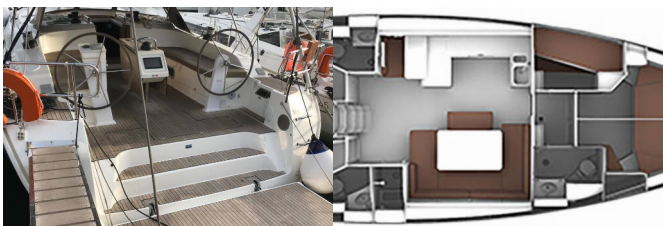

BAVARIA CRUISER 51

ECONOMY (2018)

ORVAS D.O.O. • Leopolda Mandića 10 • 21204 Dugopolje • Hrvatska

Broj telefona: +385 95 3444 111

E-mail: info@orvasyachting.com

Web: orvasyachting.com

Baza Plovila	Mykonos, Grčka
Plovilo ID	3222
Marke Plovila	Bavaria
Ime Plovila	ECONOMY
Godina Proizvodnje	2018
Duljina	51 Ft
Kabine	5
Ležajevi	10
Max Osoba	10
WC	3

PALUBA: Bimini top, Bokobrani, Četka za palubu, Električno sidreno vitlo, Gumenjak (Pomoćni čamac), Plastična kanta, Sidro, Sklopivi stol u kokpitu, Sprayhood, Vanbrodski motor, Vanjski/krmni tuš

SIGURNOST: Aparat za gašenje požara, Baterijska lampa, Crni tank (tank za sanitarne vode), Komplet prve pomoći, Set alata, Sigurnosna oprema, VHF radio stanica