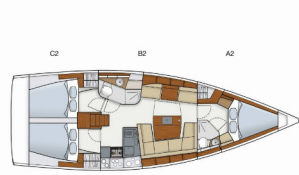

Baza Plovila Lavrion, Main Port, Grčka

Plovilo ID 334

Marke Plovila Hanse Yachts

Ime Plovila Deep Blue

Godina Proizvodnje 2014

Duljina 41 Ft

Kabine 3

Ležajevi 6 + 2

WC 2

ELEKTRIKA: Inverter, Priključak 220 V, Punjač akumulatora,

Solarni paneli, USB sockets, Utičnica 220V

INTERERIJER: Barometar, El. WC, Električni ventilatori u

kabinama

JEDRILJE: Lazy bag, Lazy jacks

KUHINJA: Frižider, Kuhalo, Kuhalo, Kuhinjski pribor, Topla voda

NAVIGACIJA: Automatski pilot, Dalekozor, Dubinomjer,

Elektronicke nauticke karte, GPS, GPS chart ploter, GPS chart

plotter – cockpit, Log, Brzina, Dubina, Log/speed instrument,

Mjerač brzine vjetra, Nautičke karte, Peljar, Pramčani propeler,

Ručni/prijenosni kompas, Wind/speed/depth instruments

PALUBA: Bimini top, Black ball, Bokobrani, Crijevo za vodu,

Električno sidreno vitlo, Gumenjak (Pomoćni čamac), Hvatalka

za muring (mezomariner), Krmene ljestve, Pasarela (mostić,

skala), Platforma za kupanje, Pomoćni čamac sa motorom,

Pomoćno sidro (rezervno sidro), Ručice vinča, Sidro s lancem,

Sprayhood, Stol u kokpitu, Vanbrodski motor

SIGURNOST: Aparat za gašenje požara, Baklja, Bova za

spašavanje sa svjetlom, Komplet prve pomoći, Kutija baklji za

nuždu, Pomoćno rudo kormila – argola, Prsluci za spašavanje

(pojas za spašavanje), Rezač žice, Rog (truba) za maglu,

Sigurnosni remen, Splav za spasavanje, VHF radio stanica,

Zastavice QNC

UDOBNOST: Jastuci u kokpitu, Vanjski jastuci

ZABAVA: Oprema za ronjenje, Radio CD player, USB, AUX input,

Radio CD player, USB, Bluetooth