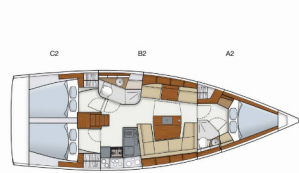

Baza Plovila Lavrion, Main Port, Grčka

Plovilo ID 334

Marke Plovila Hanse Yachts

Ime Plovila Deep Blue

Godina Proizvodnje 2014

Duljina 41 Ft

Kabine 3

Ležajevi 6 + 2

WC 2

ELEKTRIKA: Inverter, Priključak 220 V, Punjač akumulatora,

Solarni paneli, USB sockets, Utičnica 220V

INTERERIJER: Barometar, El. WC, Električni ventilatori u

kabinama

JEDRILJE: Lazy bag, Lazy jacks

KUHINJA: Frižider, Kuhalo, Kuhalo, Kuhinjski pribor, Topla voda

NAVIGACIJA: Automatski pilot, Dalekozor, Dubinomjer,

Elektronicke nauticke karte, GPS, GPS chart ploter, GPS chart

plotter – cockpit, Log, Brzina, Dubina, Log/speed instrument,

Mjerač brzine vjetra, Nautičke karte, Peljar, Pramčani propeler,

Ručni/prijenosni kompas, Wind/speed/depth instruments

PALUBA: Bimini top, Black ball, Bokobrani, Crijevo za vodu,

Električno sidreno vitlo, Gumenjak (Pomoćni čamac), Hvatalka

za muring (mezomarinier), Krmene ljestve, Pasarela (mostić,

skala), Platforma za kupanje, Pomoćni čamac sa motorom,

Pomoćno sidro (rezervno sidro), Ručice vinča, Sidro s lancem,

Sprayhood, Stol u kokpitu, Vanbrodski motor

SIGURNOST: Aparat za gašenje požara, Baklja, Bova za

spašavanje sa svjetlom, Komplet prve pomoći, Kutija baklji za

nuždu, Pomoćno rudo kormila – argola, Prsluci za spašavanje

(pojas za spašavanje), Rezač žice, Rog (truba) za maglu,

Sigurnosni remen, Splav za spasavanje, VHF radio stanica,

Zastavice QNC

UDOBNOST: Jastuci u kokpitu, Vanjski jastuci

ZABAVA: Oprema za ronjenje, Radio CD player, USB, AUX input,

Radio CD player, USB, Bluetooth