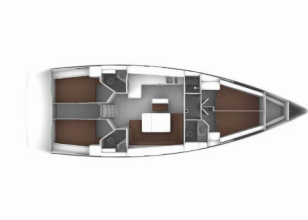

Baza Plovila Bodrum/Turgutreis/D-Marin,
Turska

Plovilo ID 3423

Marke Plovila Bavaria

Ime Plovila Just Be

**Godina
Proizvodnje** 2022

Duljina 47 Ft

Kabine 4

Ležajevi 8 + 1

WC 3

ELEKTRIKA: 12V utičnica, Bojler, Grijanje, Inverter, Priključak 220 V, Promatrač baterije, Pumpa za šantinu (kaljužnu pumpu) – Električna, Punjač akumulatora, Servisne baterije, Solarni paneli, Starter baterija, Strujni kabel, Utičnica 220V

INTERERIJER: Barometar, Sat

KUHINJA: Frižider, Kuhalo, Kuhinjski pribor, Pećnica, Plinske boce, Topla voda

NAVIGACIJA: AIS, Automatski pilot, Compass, Dalekozor, GPS chart plotter – cockpit, Nautičke karte, Peljar, Pramčani propeler, Radar reflektor, Tridata, Wind/speed/depth instruments

PALUBA: Bimini top, Black ball, Bokobran okrugli, Bokobrani, Brojač lanca sidrenog vitla, Četka za palubu, Crijevo za vodu, Električno sidreno vitlo, Gumenjak (Pomoćni čamac), Impeler, Jarbolna sjedalica s vrećom, Kanistar za gorivo, Konopi za privez, Krmene ljestve, Lijevak za gorivo, Pasarela (mostić, skala), Plastična kanta, Platforma za kupanje, Pumpa za šantinu (kaljužna pumpa) – Mehanička, Repair box for dinghy, Rezervno motorno ulje, Ručice vinča, Sidro s lancem, Sprayhood, Stol u kokpitu, Tikovina u kokpitu, Vanjski/krmeni tuš

SIGURNOST: Aparat za gašenje požara, Komplet prve pomoći, Plutajuće svjetlo, Pomoćno rudo kormila – argola, Protupožarna deka, Prsluci za spašavanje (pojas za spašavanje), Rezač žice, Rezervni dijelovi za motor, Rog (truba) za maglu, Search light, Set alata, Set za popravak, Signalne rakete i baklje, Splav za spasavanje, VHF radio stanica, Znakovi opasnosti

UDOBNOST: Jastuci u kokpitu, Posteljina i ručnici

ZABAVA: FUSION sound system, Oprema za ronjenje, Vanjski zvučnici