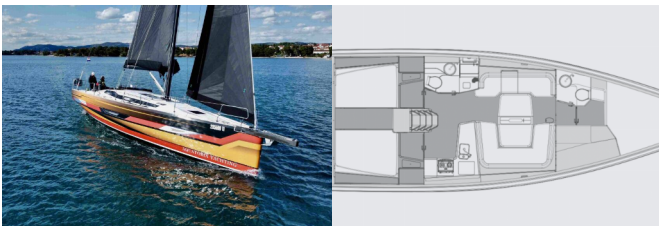

ELAN E6

Iron Man (2024)

ORVAS D.O.O. • Leopolda Mandića 10 • 21204 Dugopolje • Hrvatska

Broj telefona: +385 95 3444 111

E-mail: orvas-yachting@orvas.hr

Web: orvasyachting.com

Baza Plovila	Marina Pirovac, Hrvatska
Plovilo ID	3503
Marke Plovila	Elan Marine
Ime Plovila	Iron Man
Godina Proizvodnje	2024
Duljina	50 Ft
Kabine	4
Ležajevi	8 + 2
WC	2

PALUBA: Bimini top, Bitve za privez, Bow sail locker, Električno sidreno vitlo, Platforma za kupanje, Ručice vinča, Sidro s lancem, Sjedalica kormilara, Sprayhood, Svjetla na palubi, Vanjski/krmni tuš