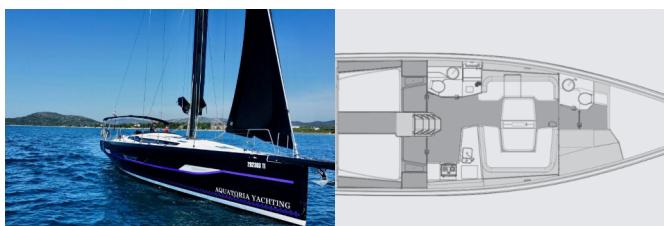

ELAN E6

Black Panther (2023)

ORVAS D.O.O. • Leopolda Mandića 10 • 21204 Dugopolje • Hrvatska

Broj telefona: +385 95 3444 111

E-mail: orvas-yachting@orvas.hr

Web: orvasyachting.com

Baza Plovila Marina Pirovac, Hrvatska

Plovilo ID 3505

Marke Plovila Elan Marine

Ime Plovila Black Panther

Godina Proizvodnje 2023

Duljina 50 Ft

Kabine 4

Ležajevi 8 + 2

WC 2

ELEKTRIKA: 12V utičnica, Grijanje, Inverter, Klimatizacija, Priključak 220 V, Promatrač baterije, Pumpa za šantinu (kaljužnu pumpu) – Električna, Servisne baterije, Starter baterija, USB sockets, Utičnica 230V

INTERERIJER: LED lights, Zavjese

JEDRILJE: Bowsprit, Genoa, Halyard winches, Jedra, Lazy bag, Winch

KUHINJA: Frižider, Kuhalo, Kuhinjski pribor, Plinske boce, Sudoper, Topla voda, Voda pod pritiskom

NAVIGACIJA: AIS, Automatski pilot, Compass, GPS chart ploter, LED navigacijska svjetla, Nautičke karte i vodič, Pramčani propeler, Propeler s 3 sklopive elise, Windex

PALUBA: Bimini top, Bitve za privez, Bow sail locker, Električno sidreno vitlo, Platforma za kupanje, Ručice vinča, Sidro s lancem, Sjedalica kormilara, Sprayhood, Svjetla na palubi, Vanjski/krmeni tuš

SIGURNOST: Aparat za gašenje požara, EPIRB–Distress radio beacons, Samonapuhavajući prsluk, Splav za spasavanje, VHF radio stanica, Zaštitna ograda

UDOBNOST: Jastuci u kokpitu

ZABAVA: FUSION sound system, Podvodna svjetla, TV, Unutarnji zvučnici, Vanjski zvučnici, Wi-Fi Internet