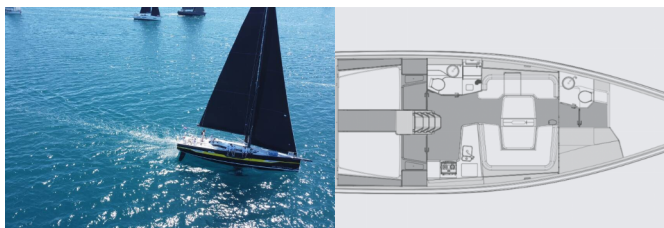

ELAN E6

Odin (2024)

ORVAS D.O.O. • Leopolda Mandića 10 • 21204 Dugopolje • Hrvatska

Broj telefona: +385 95 3444 111

E-mail: orvas-yachting@orvas.hr

Web: orvasyachting.com

Baza Plovila Marina Pirovac, Hrvatska

Plovilo ID 3506

Marke Plovila Elan Marine

Ime Plovila Odin

Godina Proizvodnje 2024

Duljina 50 Ft

Kabine 4

Ležajevi 8 + 2

WC 2

ELEKTRIKA: 12V utičnica, Grijanje, Inverter, Klimatizacija, Priključak 220 V, Promatrač baterije, Pumpa za šantinu (kaljužnu pumpu) – Električna, Servisne baterije, Starter baterija, USB sockets, Utičnica 230V

INTERERIJER: LED lights, Zavjese

JEDRILJE: Bowsprit, Genoa, Halyard winches, Jedra, Lazy bag, Winch

KUHINJA: Frižider, Kuhalo, Kuhinjski pribor, Plinske boce, Sudoper, Topla voda, Voda pod pritiskom

NAVIGACIJA: AIS, Automatski pilot, Compass, GPS chart ploter, LED navigacijska svjetla, Nautičke karte i vodič, Pramčani propeler, Propeler s 3 sklopive elise, Windex

PALUBA: Bimini top, Bitve za privez, Bow sail locker, Električno sidreno vitlo, Frižider u kokpitu, Grill u kokpitu, Platforma za kupanje, Ručice vinča, Sidro s lancem, Sjedalica kormilara, Sprayhood, Svjetla na palubi, Vanjski/krmni tuš

SIGURNOST: Aparat za gašenje požara, EPIRB–Distress radio beacons, Samonapuhavajući prsluk, Splav za spasavanje, VHF radio stanica, Zaštitna ograda

UDOBNOST: Jastuci u kokpitu

ZABAVA: FUSION sound system, Podvodna svjetla, TV, Unutarnji zvučnici, Vanjski zvučnici, Wi-Fi Internet