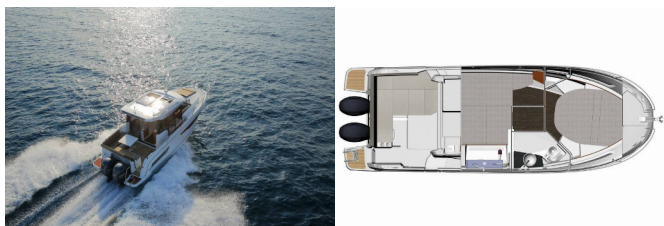

MERRY FISHER 895

Mihaela (2020)

ORVAS D.O.O. • Leopolda Mandića 10 • 21204 Dugopolje • Hrvatska

Broj telefona: +385 95 3444 111

E-mail: info@orvasyachting.com

Web: orvasyachting.com

ELEKTRIKA: 12V utičnica, Fish finder, Grijanje, Klimatizacija, Priključak 220 V, Punjač akumulatora

INTERERIJER: LED lights

KUHINJA: Frižider, Kuhalo, Kuhinjski pribor, Sudoper, Zamrzivač

NAVIGACIJA: GPS chart ploter, Pramčani propeler

PALUBA: Bimini top, Električno sidreno vitlo, Hvataljka za muring (mezomariner), Konopi za privez, Sidro, Stol u kokpitu, Sun awning (aft and forward), Vanjski/krmeni tuš

SIGURNOST: Aparat za gašenje požara, Sigurnosna oprema, VHF radio stanica

ZABAVA: Podvodna svjetla, Radio sa USB

Baza Plovila Trogir, Marina Trogir (ex.SCT), Hrvatska

Plovilo ID 3508

Marke Plovila Jeanneau

Ime Plovila Mihaela

Godina Proizvodnje 2020

Duljina 29 Ft

Kabine 2

Ležajevi 4 + 2

Max Osoba 10

WC 1