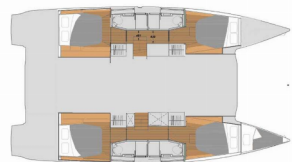

Baza Plovila	BVI, Tortola, Nanny Cay Marina, Britanski Djevičanski Otoci
Plovilo ID	3634
Marke Plovila	Fountaine Pajot
Ime Plovila	Spindrift
Godina Proizvodnje	2023
Duljina	44 Ft
Kabine	4 + 1
Ležajevi	8 + 1 + 1
Max Osoba	10
WC	4

DODATNO: Zastava

ELEKTRIKA: 12V utičnica, Akumulator, Bojler, Desalinizator, Generator, Grijanje, Inverter, Klimatizacija, Priključak 220 V, Pumpa, Strujni kabel, Utičnice 220V u svim kabinama

INTERERIJER: Električni ventilatori, Konvertibilni stol u salonu, LED stropna svjetla, LED unutrašnja svjetla, Upholstery, Zahodska četka, Zavjese

JEDRILJE: Electric main sail winch, Electric mainsail windlass, Halyard winches, Lazy bag, Lazy jacks, Winch

KUHINJA: Frižider, Ice box, Kuhalo, Kuhinjski pribor, Metla i lopatica, Pećnica, Plinske boce, Sudoper, Zamrzivač

NAVIGACIJA: AIS, Automatski pilot, CRO zastava, Dalekozor, Dubinomjer, Garmin instrument, GPS, Logge/Lot/Speed/Wind, Mjerač brzine vjetra, Nautičke karte i vodič, Navigacijska svjetla, Navigacijski pribor, Radar reflektor, Tridata, Wind/speed/depth instruments, Windex

PALUBA: Bimini top, Bokobran okrugli, Bokobrani, Četka za palubu, Davit, Električno sidreno vitlo, Foredeck sunbathing area, Glavno sidro, Hvataljka za muring (mezomariner), Jarbolna sjedalica s vrećom, Kante za gorivo, Konopi za privez, Lijevak za gorivo, Pasarela (mostić, skala), Plastična kanta, Pomoćni čamac sa motorom, Pomoćno sidro (rezervno sidro), Pumpa za šantinu (kaljužna pumpa) – Mehanička, Roštilj, Ručice vinča, Sidro Delta, Sidro s lancem, Spužva, Stol od tikovine, Stol u kokpitu, Sun awning (aft and forward), Svjetla na palubi, Tikovina u kokpitu, Užad, Vanjski/krmeni tuš

SIGURNOST: Aparat za gašenje požara, Baklja, Baterijska lampa, Crni tank (tank za sanitarne vode), Horseshoe lifebuoy (potkova za spašavanje), Inflatable life raft, Komplet prve pomoći, Kutija baklji za nuždu, Rescue sling (Life sling), Rezač žice, Rezervni dijelovi za motor, Rog (truba) za maglu, Set alata, Signalne rakete i baklje, Signalne zastave, Sigurnosni remen, VHF radio stanica

UDOBNOST: Jastuci na palubi, Jastuci u kokpitu, Vanjski jastuci

ZABAVA: Maska i dihaljka, Peraje, Podvodna svjetla, Radio