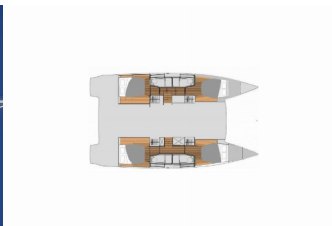

FOUNTAIN PAJOT ELBA 45

Fiyolo (2022)

ORVAS D.O.O. • Leopolda Mandića 10 • 21204 Dugopolje • Hrvatska

Broj telefona: +385 95 3444 111

E-mail: info@orvasyachting.com

Web: orvasyachting.com

Baza Plovila	St. Thomas, Frenchtown Marina, USA Djevičanski Otoci
Plovilo ID	3673
Marke Plovila	Fountaine Pajot
Ime Plovila	Fiyolo
Godina Proizvodnje	2022
Duljina	44 Ft
Kabine	4
Ležajevi	8
WC	4

ELEKTRIKA: 110V utičnica, Desalinizator, Generator, Inverter, Klimatizacija, USB sockets

INTERERIJE: Konvertibilni stol u salonu

JEDRILJE: Električna vitla, Lazy bag, Lazy jacks

KUHINJA: Frižider, Kuhalo, Kuhinjski pribor, Zamrzivač

NAVIGACIJA: Automatski pilot, GPS chart plotter – cockpit, Helm station, Wind/speed/depth instruments

PALUBA: Bimini top, Električno sidreno vitlo, Frižider u kokpitu, Roštilj, Stol u kokpitu, Vanbrodski motor, Vanjski/krmeni tuš

SIGURNOST: Crni tank (tank za sanitarne vode), VHF radio stanica

UDOBNOST: Jastuci za sunčanje

ZABAVA: Fusion radio, TV, Unutarnji zvučnici, Vanjski zvučnici