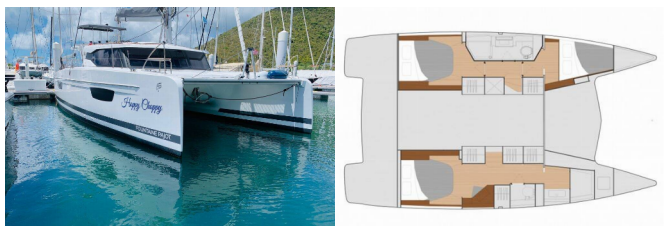

FOUNTAINÉ PAJOT ISLA 40

Hoppy Choppy (2022)

ORVAS D.O.O. • Leopolda Mandića 10 • 21204 Dugopolje • Hrvatska

Broj telefona: +385 95 3444 111

E-mail: info@orvasyachting.com

Web: orvasyachting.com

Baza Plovila	BVI, Tortola, Nanny Cay Marina, Britanski Djevičanski Otoci
Plovilo ID	3684
Marke Plovila	Fountaine Pajot
Ime Plovila	Hoppy Choppy
Godina Proizvodnje	2022
Duljina	39 Ft
Kabine	3
Ležajevi	6
Max Osoba	6
WC	2