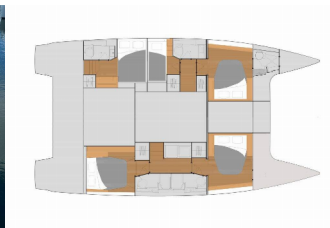

FOUNTAINÉ PAJOT TANNA 47

Ojala (2021)

ORVAS D.O.O. • Leopolda Mandića 10 • 21204 Dugopolje • Hrvatska

Broj telefona: +385 95 3444 111

E-mail: info@orvasyachting.com

Web: orvasyachting.com

Baza Plovila	St. Thomas, Frenchtown Marina, USA Djevičanski Otoci
Plovilo ID	3687
Marke Plovila	Fountaine Pajot
Ime Plovila	Ojala
Godina Proizvodnje	2021
Duljina	46 Ft
Kabine	5 + 1
Ležajevi	10 + 1
WC	5