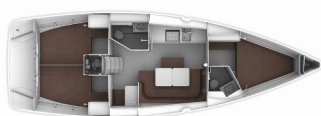

ORVAS D.O.O. • Leopolda Mandića 10 • 21204 Dugopolje • Hrvatska

Broj telefona: +385 95 3444 111

E-mail: info@orvasyachting.com

Web: orvasyachting.com