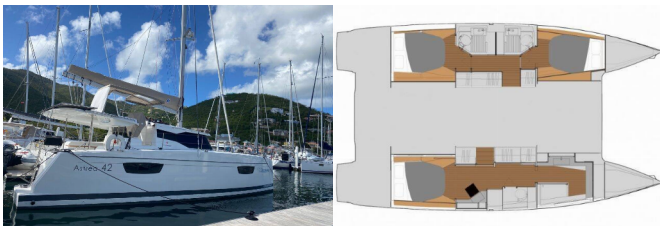

FOUNTAINÉ PAJOT ASTREA 42 MAESTRO

Serene Blue (2021)

ORVAS D.O.O. • Leopolda Mandića 10 • 21204 Dugopolje • Hrvatska

Broj telefona: +385 95 3444 111

E-mail: info@orvasyachting.com

Web: orvasyachting.com

Baza Plovila	BVI, Tortola, Nanny Cay Marina, Britanski Djevičanski Otoci
Plovilo ID	3691
Marke Plovila	Fountaine Pajot
Ime Plovila	Serene Blue
Godina Proizvodnje	2021
Duljina	41 Ft
Kabine	3
Ležajevi	6
Max Osoba	6
WC	3