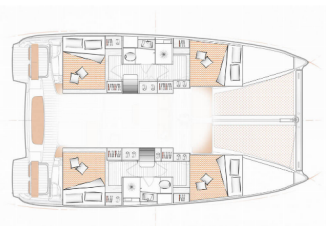

EXCESS 11

Lady Ellen - 1809/2024 (2023)

ORVAS D.O.O. • Leopolda Mandića 10 • 21204 Dugopolje • Hrvatska

Broj telefona: +385 95 3444 111

E-mail: info@orvasyachting.com

Web: orvasyachting.com

Baza Plovila	Palma De Mallorca, Marina Naviera Balear, Španjolska
Plovilo ID	3693
Marke Plovila	Excess
Ime Plovila	Lady Ellen - 1809/2024
Godina Proizvodnje	2023
Duljina	37 Ft
Kabine	4
Ležajevi	8 + 2
Max Osoba	10
WC	2