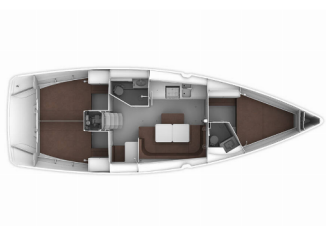

BAVARIA CRUISER 41

MH 59 (2016)

ORVAS D.O.O. • Leopolda Mandića 10 • 21204 Dugopolje • Hrvatska

Broj telefona: +385 95 3444 111

E-mail: info@orvasyachting.com

Web: orvasyachting.com

Baza Plovila	Marina Hramina, Murter, Hrvatska
Plovilo ID	370
Marke Plovila	Bavaria
Ime Plovila	MH 59
Godina Proizvodnje	2016
Duljina	41 Ft
Kabine	3
Ležajevi	6 + 1
Max Osoba	7
WC	2

ELEKTRIKA: Akumulator, Grijanje, Priključak 220 V, Pumpa, Pumpa za šantinu (kaljužnu pumpu) – Električna, Punjač akumulatora, Starter baterija, Utičnica 220V, 12 V

INTERERIJER: Barometar, Termometar, Toaletni papir

KUHINJA: Frižider, Kuhalo, Kuhinjski pribor, Pećnica, Plinske boce, Pumpa za vodu, Sudoper, Topla voda

NAVIGACIJA: Automatski pilot, Dalekozor, GPS chart ploter, Log, Brzina, Dubina, Mjerač brzine vjetra, Nautičke karte i vodič, Navigacijski pribor, Peljar, Pramčani propeler, Ručni/prijenosni kompas

PALUBA: Bimini top, Bokobrani, Četka za palubu, Crijevo za vodu, Električno sidreno vitlo, Glavni kompas na palubi, Gumenjak (Pomoćni čamac), Hvataljka za muring (mezomariner), Impeler, Jarbolna sjedalica s vrećom, Kanistar za gorivo, Konopi za privez, Krmene ljestve, Lijevak za gorivo, Pasarela (mostić, skala), Plastična kanta, Platforma za kupanje, Pumpa za šantinu (kaljužna pumpa) – Mehanička, Rezervno motorno ulje, Ručice vinča, Sidro s lancem, Sprayhood, Stol u kokpitu, Tikovina u kokpitu, Vanjski/krmeni tuš

SIGURNOST: Aparat za gašenje požara, Bakića, Bova za spašavanje sa svjetlom, Komplet prve pomoći, Pomoćno rudo kormila – argola, Prsluci za spašavanje (pojas za spašavanje), Rezervni dijelovi, Rog (truba) za maglu, Search light, Set alata, Sigurnosni remen, Vesla, VHF radio stanica, Znakovi opasnosti

UDOBNOST: Deke, Jastuci, Posteljina, Ručnici

ZABAVA: DVD player, LCD TV, Radio CD player