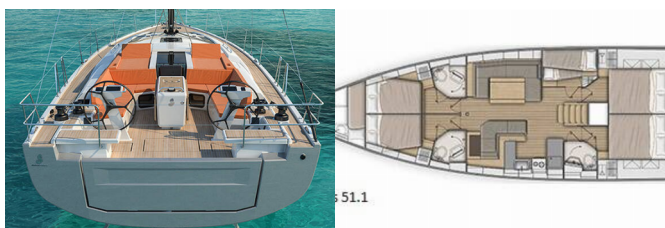

OCEANIS 51.1

One Piece (2018)

ORVAS D.O.O. • Leopolda Mandića 10 • 21204 Dugopolje • Hrvatska

Broj telefona: +385 95 3444 111

E-mail: info@orvasyachting.com

Web: orvasyachting.com

Baza Plovila	Athens, Alimos Marina, Grčka
Plovilo ID	3705
Marke Plovila	Beneteau
Ime Plovila	One Piece
Godina Proizvodnje	2018
Duljina	52 Ft
Kabine	5 + 1
Ležajevi	10 + 2
WC	3 + 1

ELEKTRIKA: Akumulator, Generator, Klimatizacija, Solarni paneli

INTERERIJE: El. WC

JEDRILJE: Winch

KUHINJA: Frižider, Kava NESPRESSO aparat, Zamrzivač

NAVIGACIJA: Automatski pilot, GPS chart plotter – cockpit,
Pramčani propeler, Wind/speed/depth instruments

PALUBA: Pomoćni čamac sa motorom, Stol u kokpitu, Tikova
paluba, Vanjski/krmeni tuš

SIGURNOST: VHF radio stanica

ZABAVA: Podvodna svjetla, Radio CD player, TV, Vanjski
zvučnici