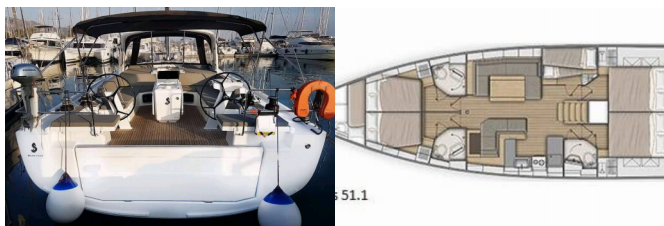

OCEANIS 51.1

One Piece (2018)

ORVAS D.O.O. • Leopolda Mandića 10 • 21204 Dugopolje • Hrvatska

Broj telefona: +385 95 3444 111

E-mail: orvas-yachting@orvas.hr

Web: orvasyachting.com

ELEKTRIKA: Generator, Klimatizacija, Solarni paneli

INTERERIJE: El. WC

JEDRILJE: Winch

KUHINJA: Frižider, Kava NESPRESSO aparat, Zamrzivač

NAVIGACIJA: Automatski pilot, GPS chart plotter – cockpit,
Pramčani propeler, Wind/speed/depth instruments

PALUBA: Pomoćni čamac sa motorom, Stol u kokpitu, Tikova
paluba, Vanjski/krmeni tuš

SIGURNOST: VHF radio stanica

ZABAVA: Podvodna svjetla, TV

Baza Plovila Athens, Alimos Marina, Grčka

Plovilo ID 3705

Marke Plovila Beneteau

Ime Plovila One Piece

Godina Proizvodnje 2018

Duljina 52 Ft

Kabine 5 + 1

Ležajevi 10 + 2

WC 3 + 1