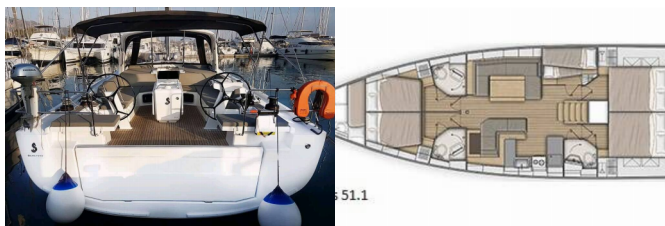

OCEANIS 51.1

One Piece (2018)

ORVAS D.O.O. • Leopolda Mandića 10 • 21204 Dugopolje • Hrvatska

Broj telefona: +385 95 3444 111

E-mail: orvas-yachting@orvas.hr

Web: orvasyachting.com

ELEKTRIKA: Generator, Klimatizacija, Solarni paneli

INTERERIJE: El. WC

JEDRILJE: Winch

KUHINJA: Frižider, Kava NESPRESSO aparat, Zamrzivač

NAVIGACIJA: Automatski pilot, GPS chart plotter – cockpit,
Pramčani propeler, Wind/speed/depth instruments

PALUBA: Pomoćni čamac sa motorom, Stol u kokpitu, Tikova
paluba, Vanjski/krmni tuš

SIGURNOST: VHF radio stanica

ZABAVA: Podvodna svjetla, TV

Baza Plovila Athens, Alimos Marina, Grčka

Plovilo ID 3705

Marke Plovila Beneteau

Ime Plovila One Piece

Godina Proizvodnje 2018

Duljina 52 Ft

Kabine 5 + 1

Ležajevi 10 + 2

WC 3 + 1