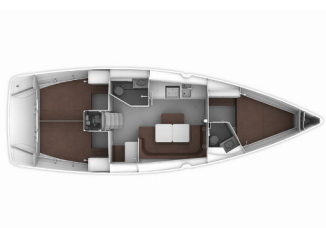

BAVARIA CRUISER 41

MH 60 (2016)

ORVAS D.O.O. • Leopolda Mandića 10 • 21204 Dugopolje • Hrvatska

Broj telefona: +385 95 3444 111

E-mail: orvas-yachting@orvas.hr

Web: orvasyachting.com

Baza Plovila	Marina Hramina, Murter, Hrvatska
Plovilo ID	371
Marke Plovila	Bavaria
Ime Plovila	MH 60
Godina Proizvodnje	2016
Duljina	41 Ft
Kabine	3
Ležajevi	6 + 1
Max Osoba	7
WC	2

ELEKTRIKA: Akumulator, Grijanje, Priključak 220 V, Pumpa, Pumpa za šantinu (kaljužnu pumpu) – Električna, Punjač akumulatora, Starter baterija, Utičnica 220V, 12 V

INTERERIJER: Barometar, Termometar, Toaletni papir

KUHINJA: Frižider, Kuhalo, Kuhinjski pribor, Pećnica, Plinske boce, Pumpa za vodu, Sudoper, Topla voda

NAVIGACIJA: Automatski pilot, Dalekozor, GPS chart ploter, Log, Brzina, Dubina, Mjerač brzine vjetra, Nautičke karte i vodič, Navigacijski pribor, Peljar, Pramčani propeler, Ručni/prijenosni kompas

PALUBA: Bimini top, Bokobrani, Četka za palubu, Crijevo za vodu, Električno sidreno vitlo, Glavni kompas na palubi, Gumenjak (Pomoćni čamac), Hvataljka za muring (mezomariner), Impeler, Jarbolna sjedalica s vrećom, Kanistar za gorivo, Konopi za privez, Krmene ljestve, Lijevak za gorivo, Pasarela (mostić, skala), Plastična kanta, Platforma za kupanje, Pumpa za šantinu (kaljužna pumpa) – Mehanička, Rezervno motorno ulje, Ručice vinča, Sidro s lancem, Sprayhood, Stol u kokpitu, Tikovina u kokpitu, Vanjski/krmeni tuš

SIGURNOST: Aparat za gašenje požara, Bakića, Bova za spašavanje sa svjetlom, Komplet prve pomoći, Pomoćno rudo kormila – argola, Prsluci za spašavanje (pojas za spašavanje), Rezervni dijelovi, Rog (truba) za maglu, Search light, Set alata, Sigurnosni remen, Vesla, VHF radio stanica, Znakovi opasnosti

UDOBNOST: Deke, Jastuci, Posteljina, Ručnici

ZABAVA: DVD player, LCD TV, Radio CD player, Wi-Fi Internet