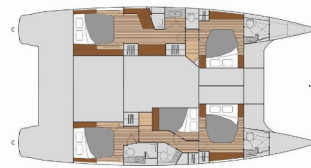

ORVAS D.O.O. • Leopolda Mandića 10 • 21204 Dugopolje • Hrvatska

Broj telefona: +385 95 3444 111

E-mail: info@orvasyachting.com

Web: orvasyachting.com