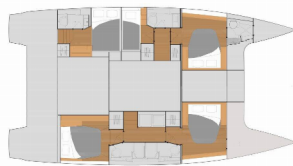

ORVAS D.O.O. • Leopolda Mandića 10 • 21204 Dugopolje • Hrvatska

Broj telefona: +385 95 3444 111

E-mail: info@orvasyachting.com

Web: orvasyachting.com