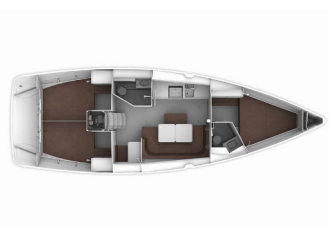

BAVARIA CRUISER 41

MH 61 (2016)

ORVAS D.O.O. • Leopolda Mandića 10 • 21204 Dugopolje • Hrvatska

Broj telefona: +385 95 3444 111

E-mail: orvas-yachting@orvas.hr

Web: orvasyachting.com

Baza Plovila	Marina Hramina, Murter, Hrvatska
Plovilo ID	372
Marke Plovila	Bavaria
Ime Plovila	MH 61
Godina Proizvodnje	2016
Duljina	41 Ft
Kabine	3
Ležajevi	6 + 1
Max Osoba	7
WC	2

ELEKTRIKA: Akumulator, Grijanje, Priključak 220 V, Pumpa, Pumpa za šantinu (kaljužnu pumpu) – Električna, Punjač akumulatora, Starter baterija, Utičnica 220V, 12 V

INTERERIJER: Barometar, Termometar, Toaletni papir

KUHINJA: Frižider, Kuhalo, Kuhinjski pribor, Pećnica, Plinske boce, Pumpa za vodu, Sudoper, Topla voda

NAVIGACIJA: Automatski pilot, Dalekozor, GPS chart ploter, Log, Brzina, Dubina, Mjerač brzine vjetra, Nautičke karte i vodič, Navigacijski pribor, Peljar, Pramčani propeler, Ručni/prijenosni kompas

PALUBA: Bimini top, Bokobrani, Četka za palubu, Crijevo za vodu, Električno sidreno vitlo, Glavni kompas na palubi, Gumenjak (Pomoćni čamac), Hvataljka za muring (mezomariner), Impeler, Jarbolna sjedalica s vrećom, Kanistar za gorivo, Konopi za privez, Krmene ljestve, Lijevak za gorivo, Pasarela (mostić, skala), Plastična kanta, Platforma za kupanje, Pumpa za šantinu (kaljužna pumpa) – Mehanička, Rezervno motorno ulje, Ručice vinča, Sidro s lancem, Sprayhood, Stol u kokpitu, Tikovina u kokpitu, Vanjski/krmeni tuš

SIGURNOST: Aparat za gašenje požara, Baklja, Bova za spašavanje sa svjetlom, Komplet prve pomoći, Pomoćno rudo kormila – argola, Prsluci za spašavanje (pojas za spašavanje), Rezervni dijelovi, Rog (truba) za maglu, Search light, Set alata, Sigurnosni remen, Vesla, VHF radio stanica, Znakovi opasnosti

UDOBNOST: Deke, Jastuci, Posteljina, Ručnici

ZABAVA: DVD player, LCD TV, Radio CD player, Wi-Fi Internet