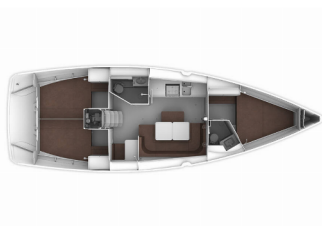

BAVARIA CRUISER 41

MH 63 (2016)

ORVAS D.O.O. • Leopolda Mandića 10 • 21204 Dugopolje • Hrvatska

Broj telefona: +385 95 3444 111

E-mail: info@orvasyachting.com

Web: orvasyachting.com

Baza Plovila	Marina Hramina, Murter, Hrvatska
Plovilo ID	374
Marke Plovila	Bavaria
Ime Plovila	MH 63
Godina Proizvodnje	2016
Duljina	41 Ft
Kabine	3
Ležajevi	6 + 1
Max Osoba	7
WC	2

ELEKTRIKA: Akumulator, Grijanje, Priključak 220 V, Pumpa, Pumpa za šantinu (kaljužnu pumpu) – Električna, Punjač akumulatora, Starter baterija, Utičnica 220V, 12 V

INTERERIJER: Barometar, Termometar, Toaletni papir

KUHINJA: Frižider, Kuhalo, Kuhinjski pribor, Pećnica, Plinske boce, Pumpa za vodu, Sudoper, Topla voda

NAVIGACIJA: Automatski pilot, Dalekozor, GPS chart ploter, Log, Brzina, Dubina, Mjerač brzine vjetra, Nautičke karte i vodič, Navigacijski pribor, Peljar, Pramčani propeler, Ručni/prijenosni kompas

PALUBA: Bimini top, Bokobrani, Četka za palubu, Crijevo za vodu, Električno sidreno vitlo, Glavni kompas na palubi, Gumenjak (Pomoćni čamac), Hvataljka za muring (mezomarinier), Impeler, Jarbolna sjedalica s vrećom, Kanistar za gorivo, Konopi za privez, Krmene ljestve, Lijevak za gorivo, Pasarela (mostić, skala), Plastična kanta, Platforma za kupanje, Pumpa za šantinu (kaljužna pumpa) – Mehanička, Rezervno motorno ulje, Ručice vinča, Sidro s lancem, Sprayhood, Stol u kokpitu, Tikovina u kokpitu, Vanjski/krmeni tuš

SIGURNOST: Aparat za gašenje požara, Baklja, Bova za spašavanje sa svjetlom, Komplet prve pomoći, Pomoćno rudo kormila – argola, Prsluci za spašavanje (pojas za spašavanje), Rezervni dijelovi, Rog (truba) za maglu, Search light, Set alata, Sigurnosni remen, Vesla, VHF radio stanica, Znakovi opasnosti

UDOBNOST: Deke, Jastuci, Posteljina, Ručnici

ZABAVA: DVD player, LCD TV, Radio CD player