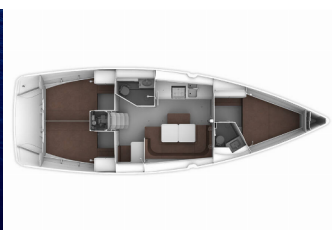

BAVARIA CRUISER 41

MH 64 (2016)

ORVAS D.O.O. • Leopolda Mandića 10 • 21204 Dugopolje • Hrvatska

Broj telefona: +385 95 3444 111

E-mail: info@orvasyachting.com

Web: orvasyachting.com

Baza Plovila Marina Hramina, Murter, Hrvatska

Plovilo ID 375

Marke Plovila Bavaria

Ime Plovila MH 64

Godina Proizvodnje 2016

Duljina 41 Ft

Kabine 3

Ležajevi 6 + 1

Max Osoba 7

WC 2

ELEKTRIKA: Akumulator, Grijanje, Priključak 220 V, Pumpa, Pumpa za šantinu (kaljužnu pumpu) – Električna, Punjač akumulatora, Starter baterija, Utičnica 220V, 12 V

INTERERIJER: Barometar, Termometar, Toaletni papir

KUHINJA: Frižider, Kuhalo, Kuhinjski pribor, Pećnica, Plinske boce, Pumpa za vodu, Sudoper, Topla voda

NAVIGACIJA: Automatski pilot, Dalekozor, GPS chart ploter, Log, Brzina, Dubina, Mjerač brzine vjetra, Nautičke karte i vodič, Navigacijski pribor, Peljar, Pramčani propeler, Ručni/prijenosni kompas

PALUBA: Bimini top, Bokobrani, Četka za palubu, Crijevo za vodu, Električno sidreno vitlo, Glavni kompas na palubi, Gumenjak (Pomoćni čamac), Hvataljka za muring (mezomariner), Impeler, Jarbolna sjedalica s vrećom, Kanistar za gorivo, Konopi za privez, Krmene ljestve, Lijevak za gorivo, Pasarela (mostić, skala), Plastična kanta, Platforma za kupanje, Pumpa za šantinu (kaljužna pumpa) – Mehanička, Rezervno motorno ulje, Ručice vinča, Sidro s lancem, Sprayhood, Stol u kokpitu, Tikovina u kokpitu, Vanjski/krmeni tuš

SIGURNOST: Aparat za gašenje požara, Baklja, Bova za spašavanje sa svjetlom, Komplet prve pomoći, Pomoćno rudo kormila – argola, Prsluci za spašavanje (pojas za spašavanje), Rezervni dijelovi, Rog (truba) za maglu, Search light, Set alata, Sigurnosni remen, Vesla, VHF radio stanica, Znakovi opasnosti

UDOBNOST: Deke, Jastuci, Posteljina, Ručnici

ZABAVA: DVD player, LCD TV, Radio CD player