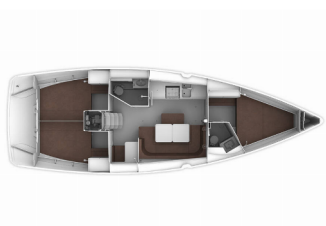

BAVARIA CRUISER 41

MH 65 (2016)

ORVAS D.O.O. • Leopolda Mandića 10 • 21204 Dugopolje • Hrvatska

Broj telefona: +385 95 3444 111

E-mail: info@orvasyachting.com

Web: orvasyachting.com

Baza Plovila	Marina Hramina, Murter, Hrvatska
Plovilo ID	376
Marke Plovila	Bavaria
Ime Plovila	MH 65
Godina Proizvodnje	2016
Duljina	41 Ft
Kabine	3
Ležajevi	6 + 1
Max Osoba	7
WC	2

ELEKTRIKA: Akumulator, Grijanje, Priključak 220 V, Pumpa, Pumpa za šantinu (kaljužnu pumpu) – Električna, Punjač akumulatora, Starter baterija, Utičnica 220V, 12 V

INTERERIJER: Barometar, Termometar, Toaletni papir

KUHINJA: Frižider, Kuhalo, Kuhinjski pribor, Pećnica, Plinske boce, Pumpa za vodu, Sudoper, Topla voda

NAVIGACIJA: Automatski pilot, Dalekozor, GPS chart ploter, Log, Brzina, Dubina, Mjerač brzine vjetra, Nautičke karte i vodič, Navigacijski pribor, Peljar, Pramčani propeler, Ručni/prijenosni kompas

PALUBA: Bimini top, Bokobrani, Četka za palubu, Crijevo za vodu, Električno sidreno vitlo, Glavni kompas na palubi, Gumenjak (Pomoćni čamac), Hvataljka za muring (mezomarinier), Impeler, Jarbolna sjedalica s vrećom, Kanistar za gorivo, Konopi za privez, Krmene ljestve, Lijevak za gorivo, Pasarela (mostić, skala), Plastična kanta, Platforma za kupanje, Pumpa za šantinu (kaljužna pumpa) – Mehanička, Rezervno motorno ulje, Ručice vinča, Sidro s lancem, Sprayhood, Stol u kokpitu, Tikovina u kokpitu, Vanjski/krmeni tuš

SIGURNOST: Aparat za gašenje požara, Baklja, Bova za spašavanje sa svjetlom, Komplet prve pomoći, Pomoćno rudo kormila – argola, Prsluci za spašavanje (pojas za spašavanje), Rezervni dijelovi, Rog (truba) za maglu, Search light, Set alata, Sigurnosni remen, Vesla, VHF radio stanica, Znakovi opasnosti

UDOBNOST: Deke, Jastuci, Posteljina, Ručnici

ZABAVA: DVD player, LCD TV, Radio CD player