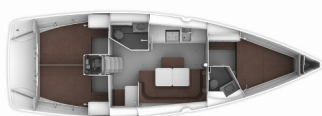

ORVAS D.O.O. • Leopolda Mandića 10 • 21204 Dugopolje • Hrvatska

Broj telefona: +385 95 3444 111

E-mail: info@orvasyachting.com

Web: orvasyachting.com