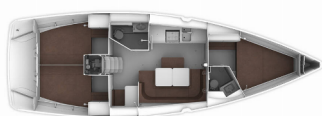

ORVAS D.O.O. • Leopolda Mandića 10 • 21204 Dugopolje • Hrvatska

Broj telefona: +385 95 3444 111

E-mail: orvas-yachting@orvas.hr

Web: orvasyachting.com