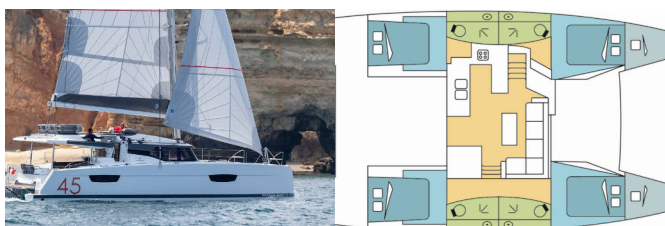

FOUNTAINÉ PAJOT ELBA 45

Two Phish (2023)

ORVAS D.O.O. • Leopolda Mandića 10 • 21204 Dugopolje • Hrvatska

Broj telefona: +385 95 3444 111

E-mail: info@orvasyachting.com

Web: orvasyachting.com

Baza Plovila	BVI, Tortola, Ritter House Marina, Britanski Djevičanski Otoci
Plovilo ID	3793
Marke Plovila	Fountaine Pajot
Ime Plovila	Two Phish
Godina Proizvodnje	2023
Duljina	44 Ft
Kabine	4 + 2
Ležajevi	8 + 2
Max Osoba	9
WC	4 + 1