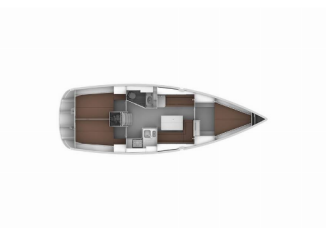

BAVARIA CRUISER 36

Estela (2012)

ORVAS D.O.O. • Leopolda Mandića 10 • 21204 Dugopolje • Hrvatska

Broj telefona: +385 95 3444 111

E-mail: info@orvasyachting.com

Web: orvasyachting.com

ELEKTRIKA: Grijanje, Inverter

KUHINJA: Frižider, Mikrovalna pećnica, Topla voda

NAVIGACIJA: Automatski pilot, GPS chart ploter, GPS chart plotter – cockpit, Pramčani propeler

PALUBA: Bimini top, Električno sidreno vitlo, Gumenjak (Pomoćni čamac), Platforma za kupanje, Sprayhood, Stol u kokpitu, Tikovina u kokpitu, Vanjski/krmeni tuš

SIGURNOST: VHF radio stanica

UDOBNOST: Posteljina

ZABAVA: DVD player, LCD TV, Radio CD player, USB, AUX input, Vanjski zvučnici

Baza Plovila	Marina Kornati, Biograd, Hrvatska

Plovilo ID	38

Marke Plovila	Bavaria

Ime Plovila	Estela

Godina Proizvodnje	2012

Duljina	37 Ft

Kabine	3

Ležajevi	6 + 2

Max Osoba	8

WC	1