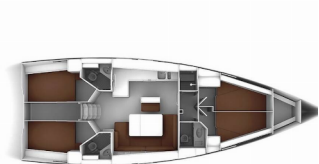

BAVARIA CRUISER 46

Malbec (2016)

ORVAS D.O.O. • Leopolda Mandića 10 • 21204 Dugopolje • Hrvatska

Broj telefona: +385 95 3444 111

E-mail: info@orvasyachting.com

Web: orvasyachting.com

Baza Plovila	Trogir, Yachtclub Seget (Marina Baotić), Hrvatska
Plovilo ID	391
Marke Plovila	Bavaria
Ime Plovila	Malbec
Godina Proizvodnje	2016
Duljina	47 Ft
Kabine	4
Ležajevi	8 + 1
Max Osoba	9
WC	3