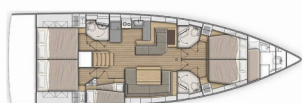

ORVAS D.O.O. • Leopolda Mandića 10 • 21204 Dugopolje • Hrvatska

Broj telefona: +385 95 3444 111

E-mail: orvas-yachting@orvas.hr

Web: orvasyachting.com