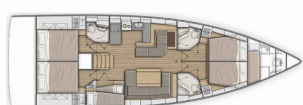

OCEANIS 51.1

South Point (2018)

ORVAS D.O.O. • Leopolda Mandića 10 • 21204 Dugopolje • Hrvatska

Broj telefona: +385 95 3444 111

E-mail: info@orvasyachting.com

Web: orvasyachting.com

Baza Plovila	ACI Marina Trogir, Hrvatska
Plovilo ID	3986
Marke Plovila	Beneteau
Ime Plovila	South Point
Godina Proizvodnje	2018
Duljina	52 Ft
Kabine	5 + 1
Ležajevi	10 + 1 + 1
Max Osoba	12
WC	3 + 1