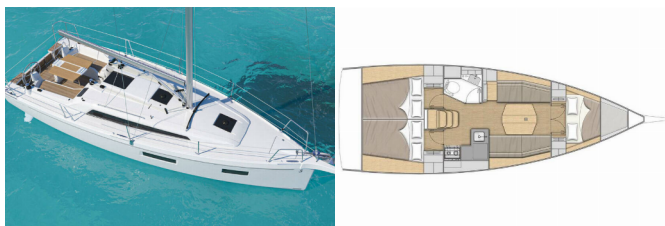

OCEANIS 34.1

Sail Altair (2023)

ORVAS D.O.O. • Leopolda Mandića 10 • 21204 Dugopolje • Hrvatska

Broj telefona: +385 95 3444 111

E-mail: info@orvasyachting.com

Web: orvasyachting.com

ELEKTRIKA: Grijanje, Solarni paneli

NAVIGACIJA: Automatski pilot, Brzinomjer, Compass, Dubinomjer, GPS chart plotter – cockpit, Mjerač brzine vjetra, Nautičke karte i vodič, Peljar, Radar reflektor, Windex

PALUBA: Stol u kokpitu

SIGURNOST: VHF radio stanica

Baza Plovila	Orhaniye, Turska
Plovilo ID	4051
Marke Plovila	Beneteau
Ime Plovila	Sail Altair
Godina Proizvodnje	2023
Duljina	35 Ft
Kabine	3
Ležajevi	6
WC	1