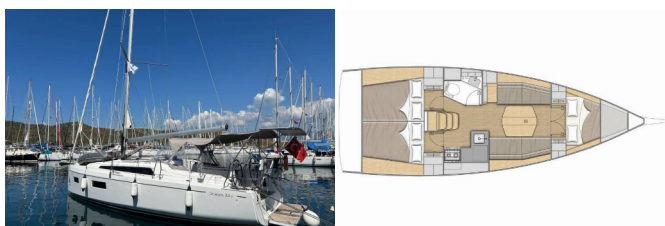

OCEANIS 34.1

Sail Lynx (2023)

ORVAS D.O.O. • Leopolda Mandića 10 • 21204 Dugopolje • Hrvatska

Broj telefona: +385 95 3444 111

E-mail: info@orvasyachting.com

Web: orvasyachting.com

ELEKTRIKA: Solarni paneli

NAVIGACIJA: Automatski pilot, Brzinomjer, Compass, Dubinomjer, GPS chart plotter – cockpit, Mjerač brzine vjetra, Nautičke karte i vodič, Peljar, Radar reflektor, Windex

PALUBA: Stol u kokpitu

SIGURNOST: VHF radio stanica

Baza Plovila Fethiye, Ece Saray Marina
Resort, Turska

Plovilo ID 4062

Marke Plovila Beneteau

Ime Plovila Sail Lynx

**Godina
Proizvodnje** 2023

Duljina 35 Ft

Kabine 3

Ležajevi 6 + 1

WC 1