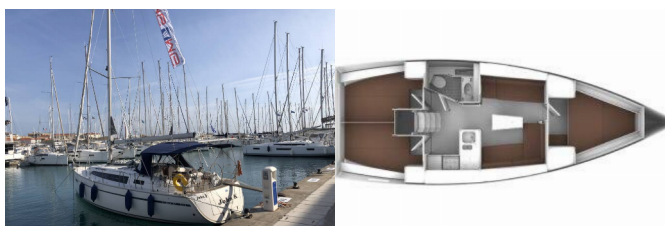

BAVARIA CRUISER 37

John K (2015)

ORVAS D.O.O. • Leopolda Mandića 10 • 21204 Dugopolje • Hrvatska

Broj telefona: +385 95 3444 111

E-mail: info@orvasyachting.com

Web: orvasyachting.com

ELEKTRIKA: Akumulator, Solarni paneli, USB sockets

INTERERIJEER: Električni ventilatori

NAVIGACIJA: Automatski pilot, GPS chart ploter, Mjerač brzine vjetra

PALUBA: Bimini top, Električno sidreno vitlo, Gumenjak (Pomoćni čamac), Sprayhood

SIGURNOST: VHF radio stanica

ZABAVA: Bluetooth player

Baza Plovila Lefkas, D-Marin, Grčka

Plovilo ID 414

Marke Plovila Bavaria

Ime Plovila John K

Godina Proizvodnje 2015

Duljina 37 Ft

Kabine 3

Ležajevi 6 + 1

Max Osoba 7

WC 1