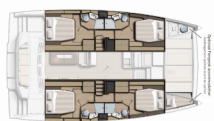

ORVAS D.O.O. • Leopolda Mandića 10 • 21204 Dugopolje • Hrvatska

Broj telefona: +385 95 3444 111

E-mail: info@orvasyachting.com

Web: orvasyachting.com