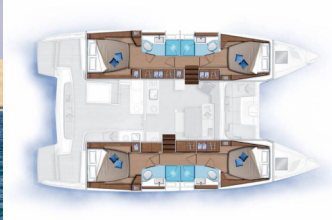

Baza Plovila	BVI, Tortola, Nanny Cay Marina, Britanski Djevičanski Otoci
Plovilo ID	4159
Marke Plovila	Lagoon
Ime Plovila	SV SailMates
Godina Proizvodnje	2024
Duljina	46 Ft
Kabine	4 + 2
Ležajevi	8 + 2 + 2
Max Osoba	12
WC	4

DODATNO: Zastava

ELEKTRIKA: 110V utičnica, Bojler, Brojač sati rada motora, Desalinizator, DSC station, Generator, Klimatizacija, Pumpa za šantinu (kaljužnu pumpu) – Električna, Servisne baterije, Starter baterija, Strujni kabel, USB sockets, WC pumpa

INTERERIJER: El. WC, Električni ventilatori u kabinama, LED unutrašnja svjetla, Renoviran interijer broda, Sklopivi stol, Upholstery, Vješalice za odjeću, Zahodska četka

JEDRILJE: Dacron square top glavno jedro, Electric Flatwinder, Električna vitla, Lazy bag, Winch

KUHINJA: Električni filter aparat za kavu, Frižider, Kuhalo, Kuhalo, Kuhinjska krpa, Kuhinjski pribor, Miješalica, Pećnica, Plinske boce, Pumpa za vodu, Side galley, Zamrzivač

NAVIGACIJA: Automatski pilot, Compass, Dalekozor, Forwardscan sounder, GPS chart ploter, LED navigacijska svjetla, Nautičke karte, Nautičke karte i vodič, Navigacijski pribor, Radar reflektor, Tridata, Windex

PALUBA: Bitve za privez, Bočna špring bitva, Bokobran okrugli, Bokobrani, Četka za palubu, Crijevo za vodu, Električno sidreno vitlo, Flybridge, Hard Top Bimini, Hvataljka za muring (mezomariner), Jarbolna sjedalica s vrećom, Kante za gorivo, Konopi za privez, Krmene ljestve, LED vanjska svjetla, Pasarela (mostić, skala), Pomoćni čamac sa motorom, Pomoćno sidro (rezervno sidro), Pumpa za šantinu (kaljužna pumpa) – Mehanička, Roštilj, Ručice vinča, Sidro s lancem, Spužva, Stol u kokpitu, Svjetla na palubi, Tikovina u kokpitu, Vanjski/krmni tuš

SIGURNOST: Aparat za gašenje požara, Baklja, Baterijska lampa, Crni tank (tank za sanitarne vode), Horseshoe lifebuoy (potkova za spašavanje), Komplet prve pomoći, Kutija baklji za nuždu, Pomoćno rudo kormila – argola, Prsluci za spašavanje (pojas za spašavanje), Prsluk za spašavanje (pojas za spašavanje) (dječji), Rescue sling (Life sling), Rezač žice, Rezervni dijelovi, Rog (truba) za maglu, Set alata, Signalne zastave, Sigurnosni remen, Splav za spasavanje, VHF radio stanica

UDOBNOST: Deke, Jastuci, Jastuci u kokpitu, Vanjski jastuci

ZABAVA: Bose Sound System, Fusion radio, Maska i dihaljka, Peraje, Podvodna svjetla