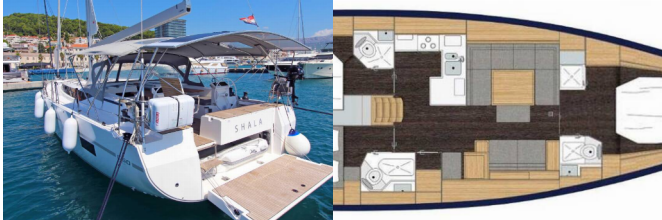

Baza Plovila ACI Marina Split, Hrvatska

Plovilo ID 4200

Marke Plovila Bavaria

Ime Plovila Shala

Godina Proizvodnje 2023

Duljina 51 Ft

Kabine 3 + 1

Ležajevi 6 + 1 + 1

Max Osoba 10

WC 3 + 1

ELEKTRIKA: Generator, Grijanje, Klimatizacija, Pumpa za šantinu (kaljužnu pumpu) – Električna, Servisne baterije, Solarni paneli, Strujni kabel

INTERERIJER: Barometar, Dokumenti plovila, El. WC, Sat, Unutarnji tuš, Vješalice za odjeću

KUHINJA: Frižider, Kuhalo, Kuhinjski pribor, Pećnica, Plinske boce, Topla voda

NAVIGACIJA: Automatski pilot, Brzinomjer, Dalekozor, Dubinomjer, GPS chart plotter – cockpit, Nautičke karte i vodič, Navigacijska svjetla, Navigacijski pribor, Peljar, Pramčani propeler, Radar reflektor, Ručni/prijenosni kompas

PALUBA: Bimini top, Black ball, Bokobrani, Četka za palubu, Crijevo za vodu, Električno sidreno vitlo, Glavni kompas na palubi, Glavno sidro, Gumenjak (Pomoćni čamac), Hvataljka za muring (mezomarinier), Jarbolna sjedalica s vrećom, Kanistar za gorivo, Konopi za privez, Krmene ljestve, Lijevak za gorivo, Pasarela (mostić, skala), Plastična kanta, Pumpa za gumenjak (pomoćni čamac), Pumpa za šantinu (kaljužna pumpa) – Mehanička, Ručice vinča, Sidro s lancem, Sidro sa konopom, Sprayhood, Tikovina u kokpitu, Vanbrodski motor, Vanjski/krmeni tuš

SIGURNOST: Aparat za gašenje požara, Bova za spašavanje sa svjetlom, Komplet prve pomoći, Kutija baklji za nuždu, Pomoćno rudo kormila – argola, Prsluci za spašavanje (pojas za spašavanje), Rog (truba) za maglu, Search light, Set alata, Set za popravak, Sigurnosni remen, Splav za spasavanje, Vatrogasna sjekira, Vesla, VHF radio stanica

UDOBNOST: Deke, Jastuci, Posteljina, Ručnici

ZABAVA: CD player, Maska, Radio CD mp3 player, TV, Vanjski zvučnici, Wi-Fi Internet