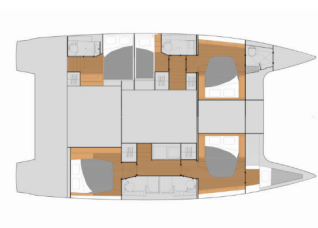

FOUNTAIN PAJOT TANNA 47

Runny Babbit (2023)

ORVAS D.O.O. • Leopolda Mandića 10 • 21204 Dugopolje • Hrvatska

Broj telefona: +385 95 3444 111

E-mail: info@orvasyachting.com

Web: orvasyachting.com

Baza Plovila	BVI, Tortola, Nanny Cay Marina, Britanski Djevičanski Otoci
Plovilo ID	4309
Marke Plovila	Fountaine Pajot
Ime Plovila	Runny Babbit
Godina Proizvodnje	2023
Duljina	46 Ft
Kabine	5
Ležajevi	10
WC	5

ELEKTRIKA: 110V utičnica, Desalinizator, Generator, Inverter, Klimatizacija

INTERERIJE: El. WC

JEDRILJE: Električna vitla, Lazy bag, Lazy jacks

KUHINJA: Kuhinjski pribor

NAVIGACIJA: Automatski pilot, GPS chart plotter – cockpit, Helm station, Wind/speed/depth instruments

PALUBA: Bimini top, Električno sidreno vitlo, Frizider u kokpitu, Krmena platforma, Platforma za kupanje, Pomoćni čamac sa motorom, Roštilj, Stol u kokpitu

SIGURNOST: Crni tank (tank za sanitarne vode), VHF radio stanica

UDOBNOST: Jastuci za sunčanje

ZABAVA: Starlink