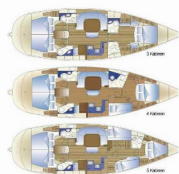

ORVAS D.O.O. • Leopolda Mandića 10 • 21204 Dugopolje • Hrvatska

Broj telefona: +385 95 3444 111

E-mail: orvas-yachting@orvas.hr

Web: orvasyachting.com