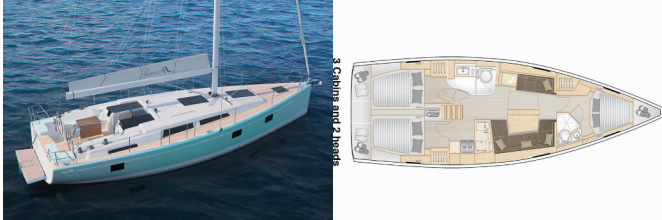

HANSE 418

Piranha (2021)

ORVAS D.O.O. • Leopolda Mandića 10 • 21204 Dugopolje • Hrvatska

Broj telefona: +385 95 3444 111

E-mail: info@orvasyachting.com

Web: orvasyachting.com

Baza Plovila	Lefkas, D-Marin, Grčka
Plovilo ID	4411
Marke Plovila	Hanse Yachts
Ime Plovila	Piranha
Godina Proizvodnje	2021
Duljina	41 Ft
Kabine	3
Ležajevi	6 + 2
Max Osoba	8
WC	2

ELEKTRIKA: Akumulator, Dvostruki USB priključak u kabinama, Isotherm bojler, Priključak 220 V, Pumpa za šantinu (kaljužnu pumpu) – Električna, Solarni paneli, Utičnica 220V, Utičnica 220V, 12 V

INTERERIJER: Dokumenti plovila, Električni ventilatori u kabinama, Konvertibilni stol u salonu, LED unutrašnja svjetla, Neizravno osvjetljenje u kabinama i kokpit, Sofa, Zavjese

PALUBA: Bimini top, Bokobrani, Električno sidreno vitlo, Frizider u kokpitu, Gumenjак (Pomoćni čamac), Jarbolna sjedalica s vrećom, Konopi za privez, Krmene ljestve, Platforma za kupanje, Pumpa za šantinu (kaljužna pumpa) – Mehanička, Ručice vinča, Sidro Delta, Sidro s lancem, Sprayhood, Stol u kokpitu, Tikovina u kokpitu, Vanbrodski motor