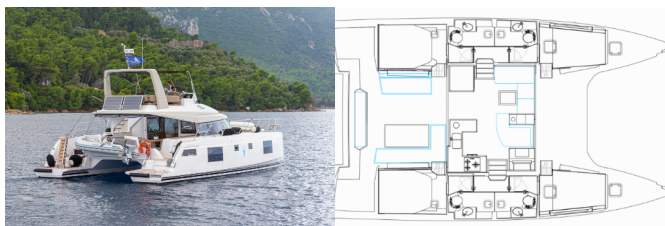

NAUTITECH 47 POWER

AG Princess (2019)

ORVAS D.O.O. • Leopolda Mandića 10 • 21204 Dugopolje • Hrvatska

Broj telefona: +385 95 3444 111

E-mail: info@orvasyachting.com

Web: orvasyachting.com

Baza Plovila	Lefkas Main Port, Grčka
Plovilo ID	4420
Marke Plovila	Bavaria
Ime Plovila	AG Princess
Godina Proizvodnje	2019
Duljina	47 Ft
Kabine	4 + 2
Ležajevi	9 + 2
Max Osoba	10
WC	4 + 1