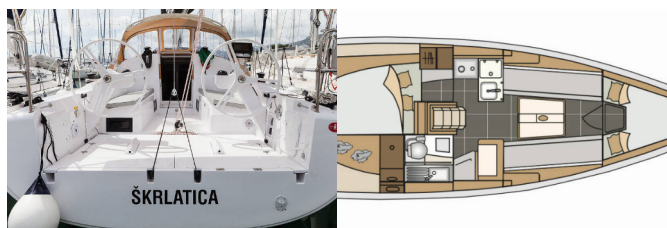

# ELAN E3

Škrlatica (2016)

ORVAS D.O.O. • Leopolda Mandića 10 • 21204 Dugopolje • Hrvatska

Broj telefona: +385 95 3444 111

E-mail: info@orvasyachting.com

Web: orvasyachting.com

<b>Baza Plovila</b>	Marina Kaštela, Hrvatska
<b>Plovilo ID</b>	449
<b>Marke Plovila</b>	Elan Marine
<b>Ime Plovila</b>	Škrlatica
<b>Godina Proizvodnje</b>	2016
<b>Duljina</b>	30 Ft
<b>Kabine</b>	2
<b>Ležajevi</b>	4 + 2
<b>Max Osoba</b>	6
<b>WC</b>	1