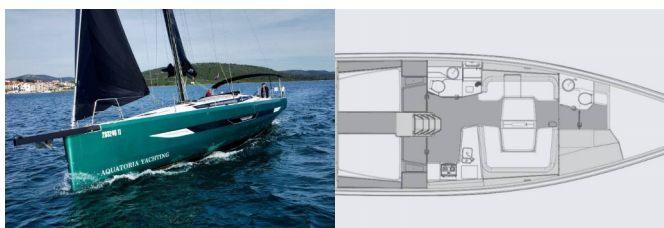

ELAN E6

Loki (2023)

ORVAS D.O.O. • Leopolda Mandića 10 • 21204 Dugopolje • Hrvatska

Broj telefona: +385 95 3444 111

E-mail: info@orvasyachting.com

Web: orvasyachting.com

Baza Plovila Marina Pirovac, Hrvatska

Plovilo ID 4624

Marke Plovila Elan Marine

Ime Plovila Loki

Godina Proizvodnje 2023

Duljina 50 Ft

Kabine 4

Ležajevi 8 + 2

WC 2

ELEKTRIKA: 12V utičnica, Grijanje, Inverter, Klimatizacija, Priključak 220 V, Promatrač baterije, Pumpa za šantinu (kaljužnu pumpu) – Električna, Servisne baterije, Starter baterija, USB sockets, Utičnica 230V

INTERERIJER: LED lights, Zavjese

JEDRILJE: Bowsprit, Genoa, Halyard winches, Jedra, Lazy bag, Winch

KUHINJA: Frižider, Kuhalo, Kuhinjski pribor, Plinske boce, Sudoper, Topla voda, Voda pod pritiskom

NAVIGACIJA: AIS, Automatski pilot, Compass, GPS chart ploter, LED navigacijska svjetla, Nautičke karte i vodič, Pramčani propeler, Propeler s 3 sklopive elise, Windex

PALUBA: Bimini top, Bitve za privez, Bow sail locker, Električno sidreno vitlo, Platforma za kupanje, Ručice vinča, Sidro s lancem, Sjedalica kormilara, Sprayhood, Svjetla na palubi, Vanjski/krmeni tuš

SIGURNOST: Aparat za gašenje požara, EPIRB–Distress radio beacons, Samonapuhavajući prsluk, Splav za spasavanje, VHF radio stanica, Zaštitna ograda

UDOBNOST: Jastuci u kokpitu

ZABAVA: Podvodna svjetla, TV, Unutarnji zvučnici, Vanjski zvučnici, Wi-Fi Internet