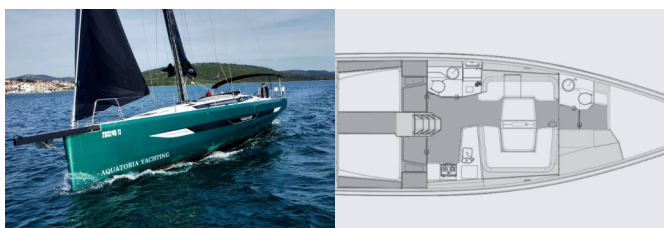

ELAN E6

Loki (2023)

ORVAS D.O.O. • Leopolda Mandića 10 • 21204 Dugopolje • Hrvatska

Broj telefona: +385 95 3444 111

E-mail: orvas-yachting@orvas.hr

Web: orvasyachting.com

Baza Plovila Marina Pirovac, Hrvatska

Plovilo ID 4624

Marke Plovila Elan Marine

Ime Plovila Loki

Godina Proizvodnje 2023

Duljina 50 Ft

Kabine 4

Ležajevi 8 + 2

WC 2

ELEKTRIKA: 12V utičnica, Grijanje, Inverter, Klimatizacija, Priključak 220 V, Promatrač baterije, Pumpa za šantinu (kaljužnu pumpu) – Električna, Servisne baterije, Starter baterija, USB sockets, Utičnica 230V

INTERERIJER: LED lights, Zavjese

JEDRILJE: Bowsprit, Genoa, Halyard winches, Jedra, Lazy bag, Winch

KUHINJA: Frižider, Kuhalo, Kuhinjski pribor, Plinske boce, Sudoper, Topla voda, Voda pod pritiskom

NAVIGACIJA: AIS, Automatski pilot, Compass, GPS chart ploter, LED navigacijska svjetla, Nautičke karte i vodič, Pramčani propeler, Propeler s 3 sklopive elise, Windex

PALUBA: Bimini top, Bitve za privez, Bow sail locker, Električno sidreno vitlo, Platforma za kupanje, Ručice vinča, Sidro s lancem, Sjedalica kormilara, Sprayhood, Svjetla na palubi, Vanjski/krmni tuš

SIGURNOST: Aparat za gašenje požara, EPIRB–Distress radio beacons, Samonapuhavajući prsluk, Splav za spasavanje, VHF radio stanica, Zaštitna ograda

UDOBNOST: Jastuci u kokpitu

ZABAVA: Podvodna svjetla, TV, Unutarnji zvučnici, Vanjski zvučnici, Wi-Fi Internet